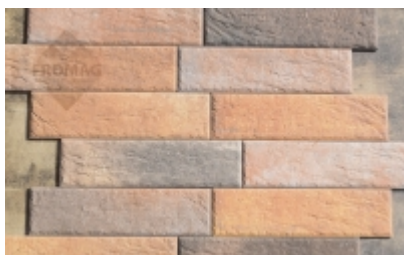

ELEVACJA BRICK LOFT MELANÁ » CCC 245x65x8

[Zapytaj o cenę™](#)

[[Szczegóły produktu...]](#)