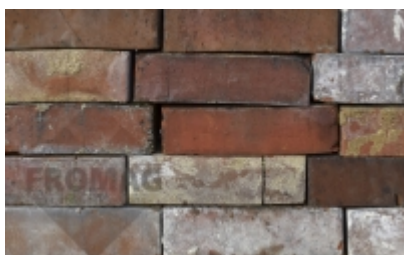

ELEWACJA Z CEGŁY CIĄTEJ LICO BRĄZ»

[Zapytaj o cenę™](#)

[[Szczegóły produktu...]](#)