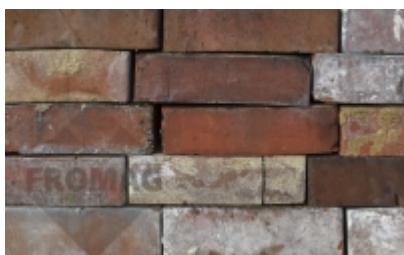

FROMAG - Ceramika Budowlana - Gromadka k/Bolesławca

FROMAG

Płytki ciemne ze starej cegły -

KATEGORIA: Płytki ciemne ze starej rozbiórkowej cegły

Wyrob naturalny. Płytki zrobione ze starej cegły. Praktycznie każda płytka jest inna, nadaje wnętrzu niepowtarzalnego wyglądu. Dzięki zastosowaniu odpowiednich impregnatów, dostępnych u nas, płytki są... trwałe i można stosować również na elewacji budynków.

Zadbaj o wygląd Twojego domu - stosuj wyroby klinkierowe kupione u nas!

ELEWACJA Z CEGŁY CIEMNEJ LICO

[Zapytaj o cenę](#)

[\[Szczegóły produktu...\]](#)

ELEWACJA Z CEGŁY CIĄTEJ LICO 2

[Zapytaj o cenę™](#)

[\[Szczegóły produktu...\]](#)