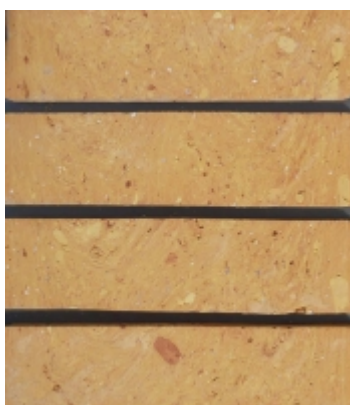

ELEWACJA ZE STAREJ CEGŁY GŁADKA 250x65 SAHARA MIOD.

[Zapytaj o cenę™](#)

[[Szczegóły produktu...]](#)