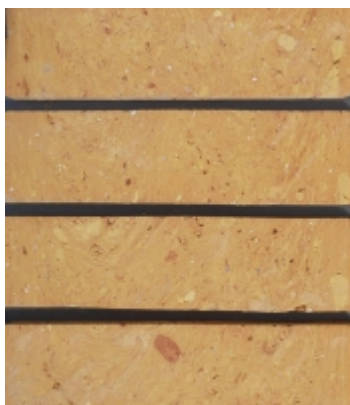

Wszelkie nierówności, odpryski czy odbarwienia świadczą o wieku i oryginalności materiału, a także decydują o jego wyjątkowym i niepowtarzalnym charakterze. Produkt dostępny jest w różnych wymiarach i odcieniach, dzięki czemu każdy znajdzie w ofercie starożytnie cegły odpowiednią swoim potrzebom i wymaganiom estetycznym.

Przykładowe zastosowania starej cegły ciemnej:

CEGLANA PODŁOGA ZE STAREJ CEGŁY - ORYGINAŁ LICO

[Zapytaj o cenę™](#)

[\[Szczegółowy produktu...\]](#)

CEGLA ANTYCZNA DUŻA - STARA ORYGINAŁ

[Zapytaj o cenę™](#)

[\[Szczegółowy produktu...\]](#)

ELEWACJA ZE STAREJ CEGŁY GŁADKA 250x65 CZERWONA

[Zapytaj o cenę™](#)

[\[Szczegółowy produktu...\]](#)

ELEWACJA ZE STAREJ CEGŁY GŁADKA 250x65 OCHRA

[Zapytaj o cenę™](#)

[\[Szczegóły produktu...\]](#)

ELEWACJA ZE STAREJ CEGŁY GŁADKA 250x65 SAHARA

[Zapytaj o cenę™](#)

[\[Szczegóły produktu...\]](#)

ELEWACJA ZE STAREJ CEGŁY GŁADKA 250x65 SAHARA MIOD.

[Zapytaj o cenę™](#)

[\[Szczegóły produktu...\]](#)

ELEWACJA ZE STAREJ CEGŁY LICO 200x100 CZERWONA