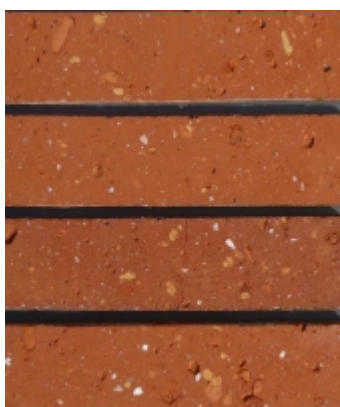

ELEWACJA ZE STAREJ CEGŁY GŁADKA 250x65 CZERWONA

[Zapytaj o cenę™](#)

[[Szczegółowy produktu...]](#)