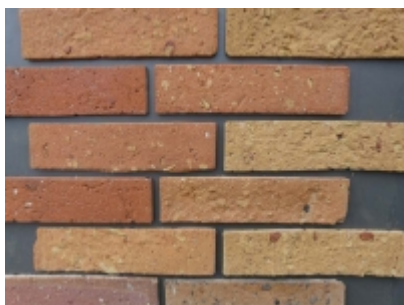

FROMAG - Ceramika Budowlana - Gromadka k/Bolesławca

FROMAG

Stara cegła, a ciemna

Â

KATEGORIA: Stara cegła, a ciemna.

Zadbaj o wygląd Twojego domu - stosuj wyroby klinkierowe kupione u nas!

Proponujemy tradycyjny materiał, w nowej odsłonie. Oferowany produkt to efekt twórczego recyklingu starej cegły rozbiórkowej poniemieckiej, która jak się okazuje może znaleźć zróżnicowane zastosowania. Poprzez ciemienie starej cegły uzyskujemy produkty elewacyjne gładkie (rodzki cegły) oraz

Wszelkie nierówności, odpryski czy odbarwienia świadczą o wieku i oryginalności materiału, a także decydują o jego wyjątkowym i niepowtarzalnym charakterze. Produkt dostępny jest w różnych wymiarach i odcieniach, dzięki czemu każdy znajdzie w ofercie starożytnie cegły odpowiadające swoim potrzebom i wymaganiom estetycznym.

[\[Szczegóły produktu...\]](#)

ELEWACJA ZE STAREJ CEGŁY MAŁA GŁADKA

[Zapytaj o cenę™](#)

[\[Szczegóły produktu...\]](#)

ELEWACJA ZE STAREJ CEGŁY MAŁA LICO

[Zapytaj o cenę™](#)

[\[Szczegóły produktu...\]](#)

ELEWACJA ZE STAREJ CEGŁY OCZYSZCZONA 250x65

[Zapytaj o cenę™](#)

[\[Szczegóły produktu...\]](#)

- « « Start
- « Poprzednia
- 1
- Następną »
- Koniec » »

Wyniki 1 - 12 z 12