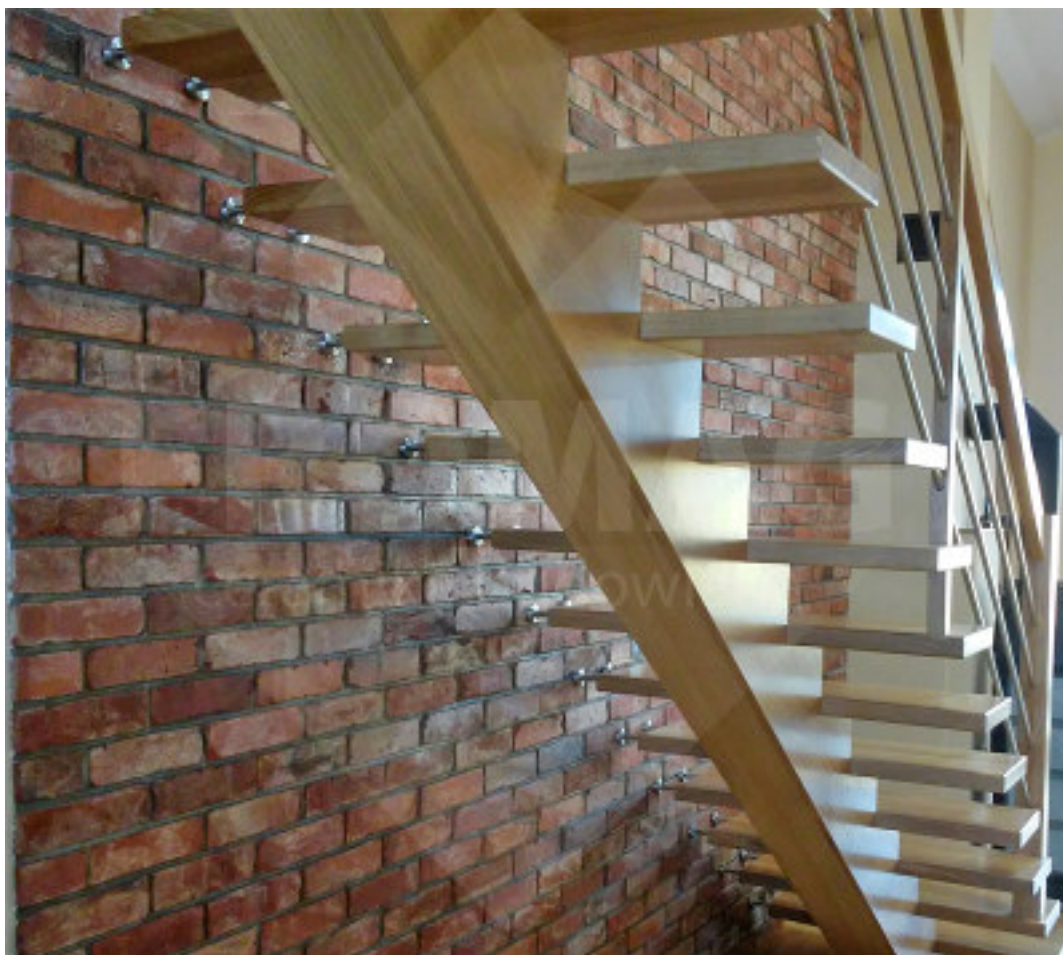

rustykalne (nierdzewne, lico ceglany). Starożytnie wykorzystujemy również do produkcji płytek podłogowych oraz bruku klinkierowego.

Stanowi ona idealny materiał do renowacji zabytków, ale także do wykończenia wnętrza o oryginalny sposób. Pozwala uzyskać unikalny efekt dekoracyjny, wykreować klimatyczne wnętrza nawiązujące do dawnych czasów.

Wszelkie nierówności, odpryski czy odbarwienia świadczą o wieku i oryginalności materiału, a także decydują o jego wyjątkowym i niepowtarzalnym charakterze. Produkt dostępny jest w różnych wymiarach i odcieniach, dzięki czemu każdy znajdzie w ofercie starożytnie cegły odpowiadające swoim potrzebom i wymaganiom estetycznym.

Stara ceglana to obecnie bardzo modny materiał, wykończeniowy na ścianach i podłogach, które mogą Państwo nabyć u nas w atrakcyjnej cenie. Serdecznie zapraszamy do wzięcia udziału w naszej ofercie, i w razie wątpliwości jesteśmy do dyspozycji.

Przykładowe zastosowania starej cegły ciemnej: