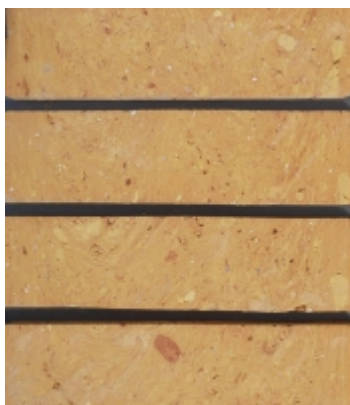

Wszelkie nierówności, odpryski czy odbarwienia świadczą o wieku i oryginalności materiału, a także decydują o jego wyjątkowym i niepowtarzalnym charakterze. Produkt dostępny jest w różnych wymiarach i odcieniach, dzięki czemu każdy znajdzie w ofercie starożytnie cegły odpowiadające swoim potrzebom i wymaganiom estetycznym.

Przykładowe zastosowania starej cegły ciemnej:

CEGLANA PODŁOGA ZE STAREJ CEGŁY - ORYGINAŁ LICO

[Zapytaj o cenę™](#)

[\[Szczegółowy produktu...\]](#)

CEGŁA ANTYCZNA DUŻA - STARA ORYGINAŁ

[Zapytaj o cenę™](#)

[\[Szczegółowy produktu...\]](#)

ELEWACJA ZE STAREJ CEGŁY GŁADKA 250x65 CZERWONA

[Zapytaj o cenę™](#)

[\[Szczegółowy produktu...\]](#)

ELEWACJA ZE STAREJ CEGŁY GĄADKA 250x65 OCHRA

[Zapytaj o cenę™](#)

[\[Szczegółowy produktu...\]](#)

ELEWACJA ZE STAREJ CEGŁY GĄADKA 250x65 SAHARA

[Zapytaj o cenę™](#)

[\[Szczegółowy produktu...\]](#)

ELEWACJA ZE STAREJ CEGŁY GĄADKA 250x65 SAHARA MIOD.

[Zapytaj o cenę™](#)

[\[Szczegółowy produktu...\]](#)