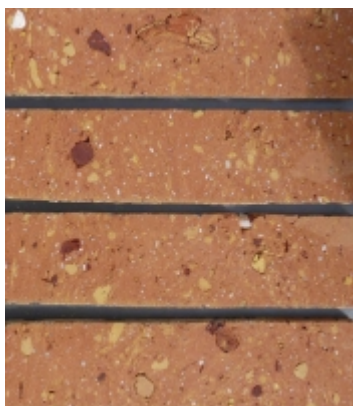

ELEWACJA ZE STAREJ CEGŁY GĄADKA 250x65 OCHRA

[Zapytaj o cenę™](#)

[[Szczegółowy produktu...]](#)