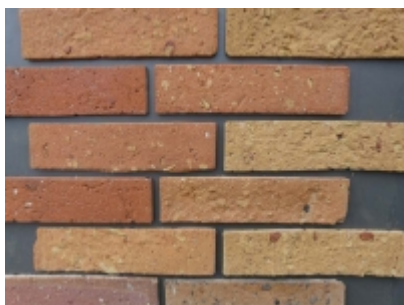

Wszelkie nierówności, odpryski czy odbarwienia świadczą o wieku i oryginalności materiału, a także decydują o jego wyjątkowym i niepowtarzalnym charakterze. Produkt dostępny jest w różnych wymiarach i odcieniach, dzięki czemu każdy znajdzie w ofercie starożytnie cegły odpowiadające swoim potrzebom i wymaganiom estetycznym.

[Zapytaj o cenę™](#)

[\[Szczegóły produktu...\]](#)

ELEWACJA ZE STAREJ CEGŁY MAŁA GŁADKA

[Zapytaj o cenę™](#)

[\[Szczegóły produktu...\]](#)

ELEWACJA ZE STAREJ CEGŁY MAŁA LICO

[Zapytaj o cenę™](#)

[\[Szczegóły produktu...\]](#)

ELEWACJA ZE STAREJ CEGŁY OCZYSZCZONA 250x65

[Zapytaj o cenę™](#)

[\[Szczegóły produktu...\]](#)

- « « Start
- « Poprzednia
- 1
- Następną »
- Koniec » »

Wyniki 1 - 12 z 12