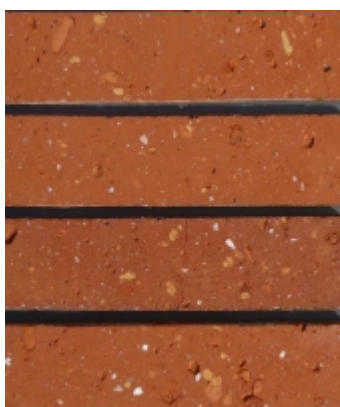

FROMAG - Ceramika Budowlana - Gromadka k/Bolesławca

FROMAG

Stara cegła, a ciemna

Podłoga z cegły

Elewacja z cegły

Cegła

Â

KATEGORIA: Stara cegła, a ciemna.

Wszelkie nierówności, odpryski czy odbarwienia świadczą o wieku i oryginalności materiału, a także decydują o jego wyjątkowym i niepowtarzalnym charakterze. Produkt dostępny jest w różnych wymiarach i odcieniach, dzięki czemu każdy znajdzie w ofercie starożytnie cegły odpowiadające swoim potrzebom i wymaganiom estetycznym.

Przykładowe zastosowania starej cegły ciemnej:

CEGLANA PODŁOGA ZE STAREJ CEGŁY - ORYGINAŁ LICO

[Zapytaj o cenę™](#)

[\[Szczegółowy produktu...\]](#)

CEGŁA ANTYCZNA DUŻA - STARA ORYGINAŁ

[Zapytaj o cenę™](#)

[\[Szczegółowy produktu...\]](#)

ELEWACJA ZE STAREJ CEGŁY GŁADKA 250x65 CZERWONA

[Zapytaj o cenę™](#)

[\[Szczegółowy produktu...\]](#)

ELEWACJA ZE STAREJ CEGŁY GĄADKA 250x65 OCHRA

[Zapytaj o cenę™](#)

[\[Szczegółowy produktu...\]](#)