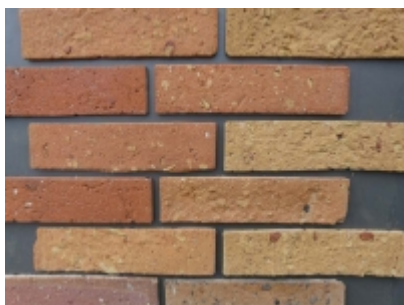

Wszelkie nierówności, odpryski czy odbarwienia świadczą o wieku i oryginalności materiału, a także decydują o jego wyjątkowym i niepowtarzalnym charakterze. Produkt dostępny jest w różnych wymiarach i odcieniach, dzięki czemu każdy znajdzie w ofercie starożytnie cegły odpowiednią swoim potrzebom i wymaganiom estetycznym.

[\[Szczegóły produktu...\]](#)

ELEWACJA ZE STAREJ CEGŁY MAŁA GŁADKA

[Zapytaj o cenę™](#)

[\[Szczegóły produktu...\]](#)

ELEWACJA ZE STAREJ CEGŁY MAŁA LICO

[Zapytaj o cenę™](#)

[\[Szczegóły produktu...\]](#)

ELEWACJA ZE STAREJ CEGŁY OCZYSZCZONA 250x65

[Zapytaj o cenę™](#)

[\[Szczegóły produktu...\]](#)

- -
 -
 -
 -
- « « Start
« Poprzednia
1
Następna »
Koniec » »

Wyniki 1 - 12 z 12