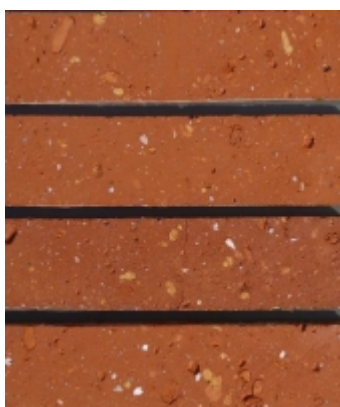

FROMAG - Ceramika Budowlana - Gromadka k/Bolesławca

FROMAG

Stara cegła, a ciemna

Podłoga z cegły

Elewacja z cegły

Cegła

Â

KATEGORIA: Stara cegła, a ciemna.

Wszelkie nierówności, odpryski czy odbarwienia świadczą o wieku i oryginalności materiału, a także decydują o jego wyjątkowym i niepowtarzalnym charakterze. Produkt dostępny jest w różnych wymiarach i odcieniach, dzięki czemu każdy znajdzie w ofercie starożytnie cegły odpowiadające swoim potrzebom i wymaganiom estetycznym.

Przykładowe zastosowania starej cegły ciemnej:

CEGLANA PODŁOGA ZE STAREJ CEGŁY - ORYGINAŁ LICO

[Zapytaj o cenę™](#)

[\[Szczegółowy produktu...\]](#)

CEGLA ANTYCZNA DUŻA - STARA ORYGINAŁ

[Zapytaj o cenę™](#)

[\[Szczegółowy produktu...\]](#)

ELEWACJA ZE STAREJ CEGŁY GŁADKA 250x65 CZERWONA

[Zapytaj o cenę™](#)

[\[Szczegółowy produktu...\]](#)

ELEWACJA ZE STAREJ CEGŁY GŁADKA 250x65 OCHRA

[Zapytaj o cenę™](#)

[\[Szczegóły produktu...\]](#)