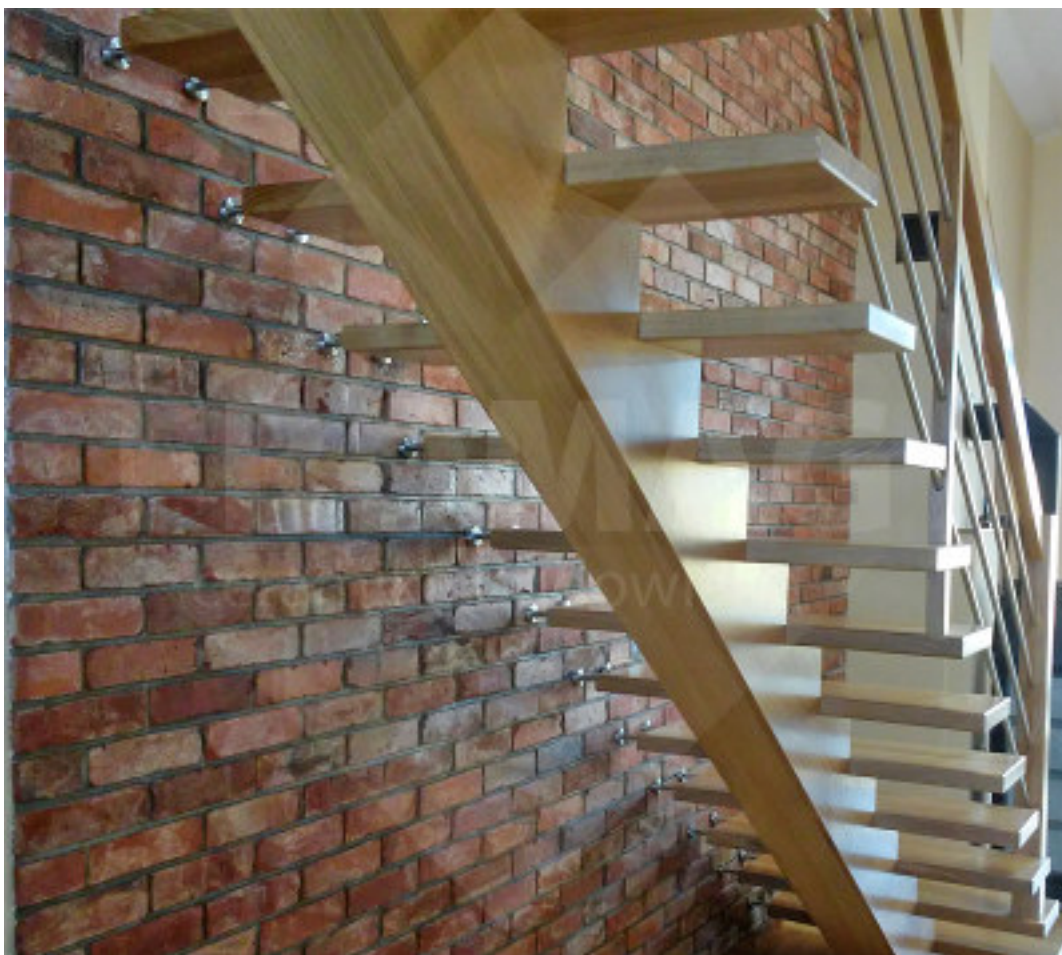

rustykalne (nierdzewne, lico ceglany). Starożytnie wykorzystujemy również do produkcji płyt podłogowych oraz bruku klinkierowego.

Stanowi ona idealny materiał do renowacji zabytków, ale także do wykończenia wnętrza o oryginalny sposób. Pozwala uzyskać unikalny efekt dekoracyjny, wykreować klimatyczne wnętrza nawiązujące do dawnych czasów.

Wszelkie nierówności, odpryski czy odbarwienia świadczą o wieku i oryginalności materiału, a także decydują o jego wyjątkowym i niepowtarzalnym charakterze. Produkt dostępny jest w różnych wymiarach i odcieniach, dzięki czemu każdy znajdzie w ofercie starożytnie cegły odpowiadające swoim potrzebom i wymaganiom estetycznym.

Stara ceglana to obecnie bardzo modny materiał, wykończeniowy na ścianie i podłogę, który może Państwo nabyć u nas w atrakcyjnej cenie. Serdecznie zapraszamy do wzięcia udziału w naszej ofercie i w razie pytań jesteśmy do dyspozycji.

Przykładowe zastosowania starej cegły ciemnej: