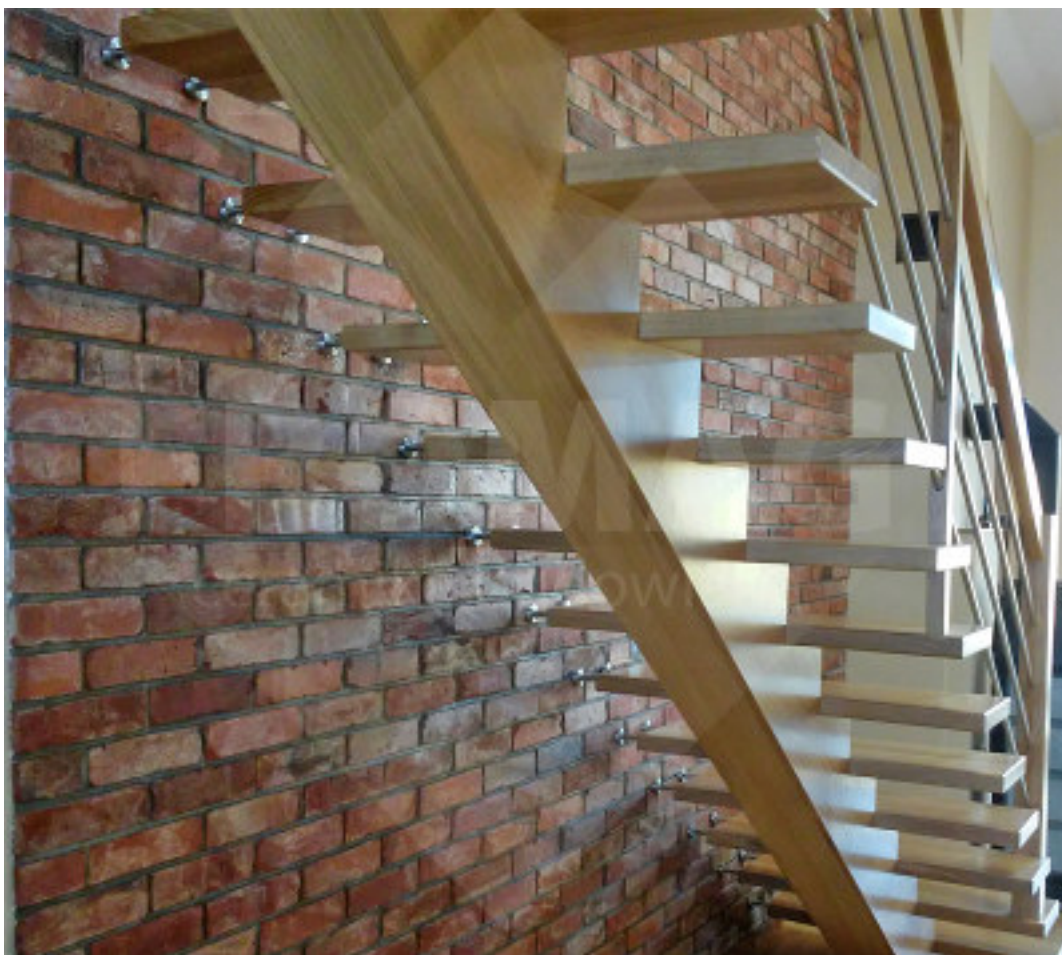

rustykalne (nierdzewne, lico ceglany). Starożytnie wykorzystujemy również do produkcji płytek podłogowych oraz bruku klinkierowego.

Stanowi ona idealny materiał, do renowacji zabytków, ale także do wykończenia wnętrza o oryginalny sposób. Pozwala uzyskać unikalny efekt dekoracyjny, wykreować klimatyczne wnętrza nawiązujące do dawnych czasów.

Wszelkie nierówności, odpryski czy odbarwienia świadczą o wieku i oryginalności materiału, a także decydują o jego wyjątkowym i niepowtarzalnym charakterze. Produkt dostępny jest w różnych wymiarach i odcieniach, dzięki czemu każdy znajdzie w ofercie starożytnie cegły odpowiadające swoim potrzebom i wymaganiom estetycznym.

Stara ceglana to obecnie bardzo modny materiał, wykończeniowy na ścianie i podłogę, który mogą Państwo nabyć u nas w atrakcyjnej cenie. Serdecznie zapraszamy do wzięcia udziału w naszej ofercie, i w razie wątpliwości jesteśmy do dyspozycji.

Przykładowe zastosowania starej cegły ciemnej: