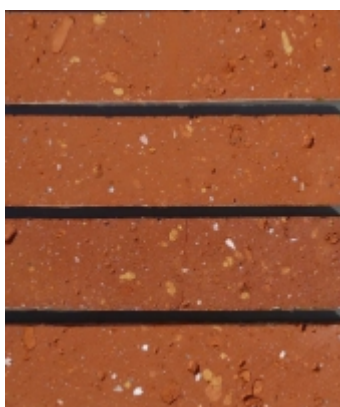

FROMAG - Ceramika Budowlana - Gromadka k/Bolesławca

FROMAG

Stara cegła, a ciemna

Â

KATEGORIA: Stara cegła, a ciemna.

Zadbaj o wygląd Twojego domu - stosuj wyroby klinkierowe kupione u nas!

Proponujemy tradycyjny materiał, w nowej odsłonie. Oferowany produkt to efekt twórczego recyklingu starej cegły rozbiórkowej poniemieckiej, która jak się okazuje może znaleźć zróżnicowane zastosowania. Poprzez ciemienie starej cegły uzyskujemy produkty elewacyjne gładkie (rodzki cegły) oraz

Wszelkie nierówności, odpryski czy odbarwienia świadczą o wieku i oryginalności materiału, a także decydują o jego wyjątkowym i niepowtarzalnym charakterze. Produkt dostępny jest w różnych wymiarach i odcieniach, dzięki czemu każdy znajdzie w ofercie starożytnie cegły odpowiadające swoim potrzebom i wymaganiom estetycznym.

Przykładowe zastosowania starej cegły ciemnej:

CEGLANA PODŁOGA ZE STAREJ CEGŁY - ORYGINAŁ LICO

[Zapytaj o cenę™](#)

[\[Szczegółowy produktu...\]](#)

CEGLA ANTYCZNA DUŻA - STARA ORYGINAŁ

[Zapytaj o cenę™](#)

[\[Szczegółowy produktu...\]](#)

ELEWACJA ZE STAREJ CEGŁY GŁADKA 250x65 CZERWONA

[Zapytaj o cenę™](#)

[\[Szczegółowy produktu...\]](#)

ELEWACJA ZE STAREJ CEGŁY GŁADKA 250x65 OCHRA

[Zapytaj o cenę™](#)

[\[Szczegóły produktu...\]](#)