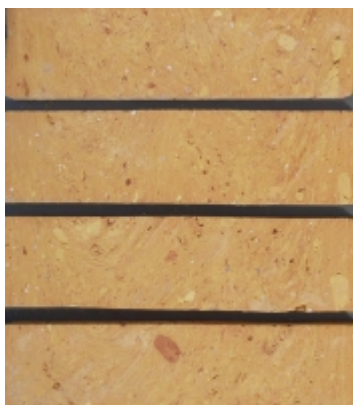

Wszelkie nierówności, odpryski czy odbarwienia świadczą o wieku i oryginalności materiału, a także decydują o jego wyjątkowym i niepowtarzalnym charakterze. Produkt dostępny jest w różnych wymiarach i odcieniach, dzięki czemu każdy znajdzie w ofercie starożytnie cegły odpowiadające swoim potrzebom i wymaganiom estetycznym.

Przykładowe zastosowania starej cegły ciemnej:

CEGLANA PODŁOGA ZE STAREJ CEGŁY - ORYGINAŁ LICO

[Zapytaj o cenę™](#)

[\[Szczegółowy produktu...\]](#)

CEGLA ANTYCZNA DUŻA - STARA ORYGINAŁ

[Zapytaj o cenę™](#)

[\[Szczegółowy produktu...\]](#)

ELEWACJA ZE STAREJ CEGŁY GŁADKA 250x65 CZERWONA

[Zapytaj o cenę™](#)

[\[Szczegółowy produktu...\]](#)

ELEWACJA ZE STAREJ CEGŁY GŁADKA 250x65 OCHRA

[Zapytaj o cenę™](#)

[\[Szczegóły produktu...\]](#)

ELEWACJA ZE STAREJ CEGŁY GŁADKA 250x65 SAHARA

[Zapytaj o cenę™](#)

[\[Szczegóły produktu...\]](#)

ELEWACJA ZE STAREJ CEGŁY GŁADKA 250x65 SAHARA MIOD.

[Zapytaj o cenę™](#)

[\[Szczegóły produktu...\]](#)

ELEWACJA ZE STAREJ CEGŁY LICO 200x100 CZERWONA