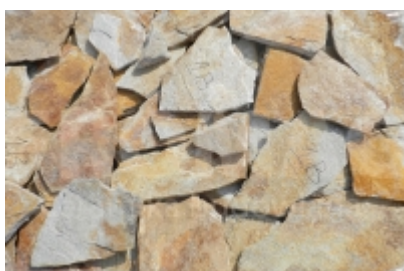

A KAMIENNA MOZAIKA NATURALNY KAMIEŃ BRĄZOWY

[Zapytaj o cenę™](#)

KAMIEŃ ELEWACYJNY CIĄTY, DOSTĘPNY Z KAŻDEGO RODZAJU PŁYTEK KAMIENIA NATURALNEGO [\[Szczegóły produktu...\]](#)

A KAMIENNA MOZAIKA NATURALNY KAMIEŃ BRĄZOWY RUSTYKALNY

[Zapytaj o cenę™](#)

KAMIEŃ ELEWACYJNY CIĄTY, DOSTĘPNY Z KĄDEGO RODZAJU PŁYTEK KAMIENIA NATURALNEGO [\[Szczegóły produktu...\]](#)

A KAMIENNA MOZAIKA NATURALNY KAMIEŃ SZAROBĘŻOWY

[Zapytaj o cenę™](#)

KAMIEŃ ELEWACYJNY CIĄTY, DOSTĘPNY Z KĄDEGO RODZAJU PŁYTEK KAMIENIA NATURALNEGO [\[Szczegóły produktu...\]](#)

A KAMIENNA MOZAIKA RYSKA KAMIEŃ

[Zapytaj o cenę™](#)

KAMIEŃ ELEWACYJNY CIĄTY - RYSKA [\[Szczegóły produktu...\]](#)

KAMIEŃ NATURALNY WZÓR 1

[Zapytaj o cenę™](#)

KAMIEŃ NATURALNY ELEWACYJNY GRUBOŚĆ OK.O D 1 DO 2,5 CM [\[Szczegóły produktu...\]](#)