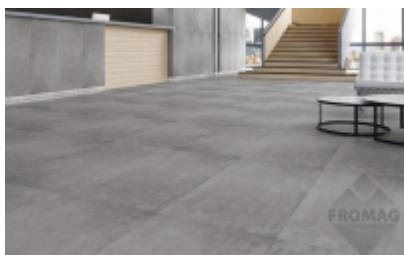

GRES PODŁOGA a TASSERO GRIS 120x60cm

[Zapytaj o cenę™](#)

[[Szczegóły produktu...]](#)